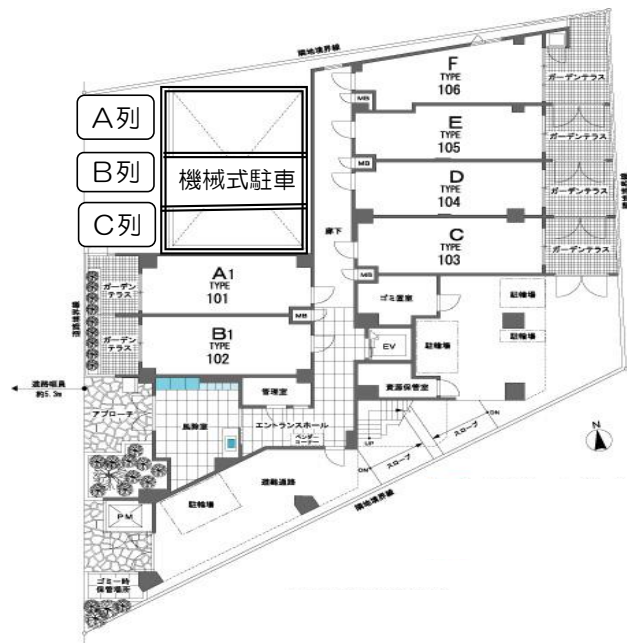

フェニックス沼袋 駐車場概要・配置図

住居表示：東京都中野区江古田4-4-4

最寄駅：西武新宿線「沼袋」駅徒歩9分

賃貸条件：敷金1ヶ月 礼金0ヶ月

空き状況：お問合せください

契約期間：2年

※更新時に、事務手数料として10,000円+消費税がかかります。

	A列	B列	C列		
地上	1	4	7	全高 2100mm	
地下	2	5	8		全高 1550mm
	3	6	9		全高 1550mm

《 サイズ 》
 全長：5050mm
 全幅：1850mm
 全高：左図参照
 総重量：2000kg
 F値：3800mm
 R値：1250mm

◆必ずお読みください◆

※駐車場の全幅寸法に、ドアミラーは含んでおりません。必ず折りたたんでください。
 折りたためない車両は上記寸法を満足していても入庫できないことがあります。

※駐車場サイズ内の車でも、出入り口車路が狭いなど、
 その他事由により入庫できない場合があります。
 車検証確認後にお断りさせていただくこともございますので予めご了承ください。