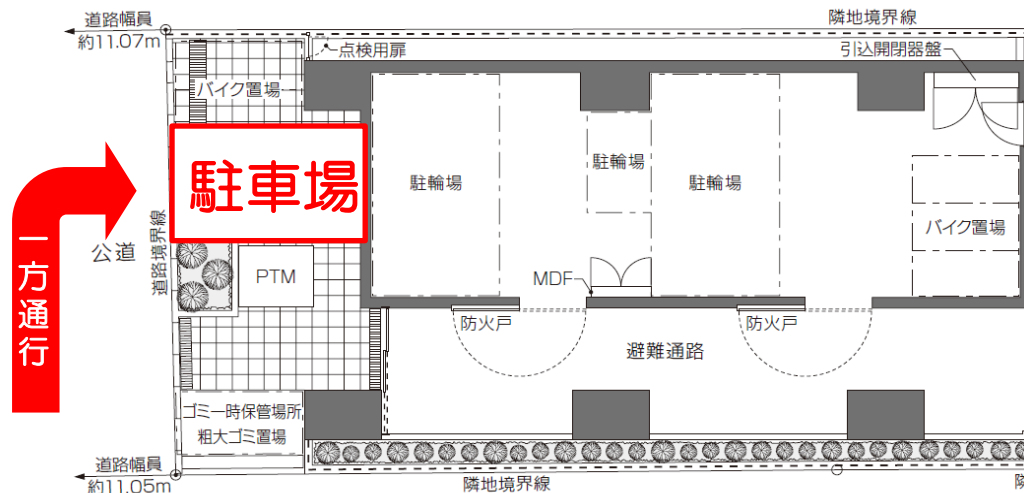

ZOOM両国 駐車場

住居表示	東京都墨田区両国二丁目2番6号
最寄駅	JR総武線「両国」駅：徒歩6分 都営地下鉄大江戸線・新宿線「森下」駅：徒歩10分 都営地下鉄大江戸線「両国」駅：徒歩11分
賃貸条件	敷金1ヶ月 礼金0ヶ月
空き状況	お問合せください
概要	平置・屋根有 1台
契約期間	2年 ※更新時に、事務手数料として10,000円(別途消費税)がかかります。
サイズ	全長3500×全幅1750×全高2050(mm)

現地案内図

【必ずお読み下さい】

- ※駐車場の全幅寸法に、ドアミラーは含んでおりません。必ず折りたたんでください。折りたためない車両は上記寸法を満たしていても入庫できないことがあります。
- ※駐車場サイズ内の車でも、出入り口車路が狭いなど、その他事由により入庫できない場合があります。車検証確認後にお断りさせていただくこともございますので予めご了承ください。
- ※場所や時間帯によっては通行禁止等の道路もございますので、現地をご確認の上、交通ルールに従ってご利用下さい。
- ※図面と現況が異なる場合は現況優先と致します。