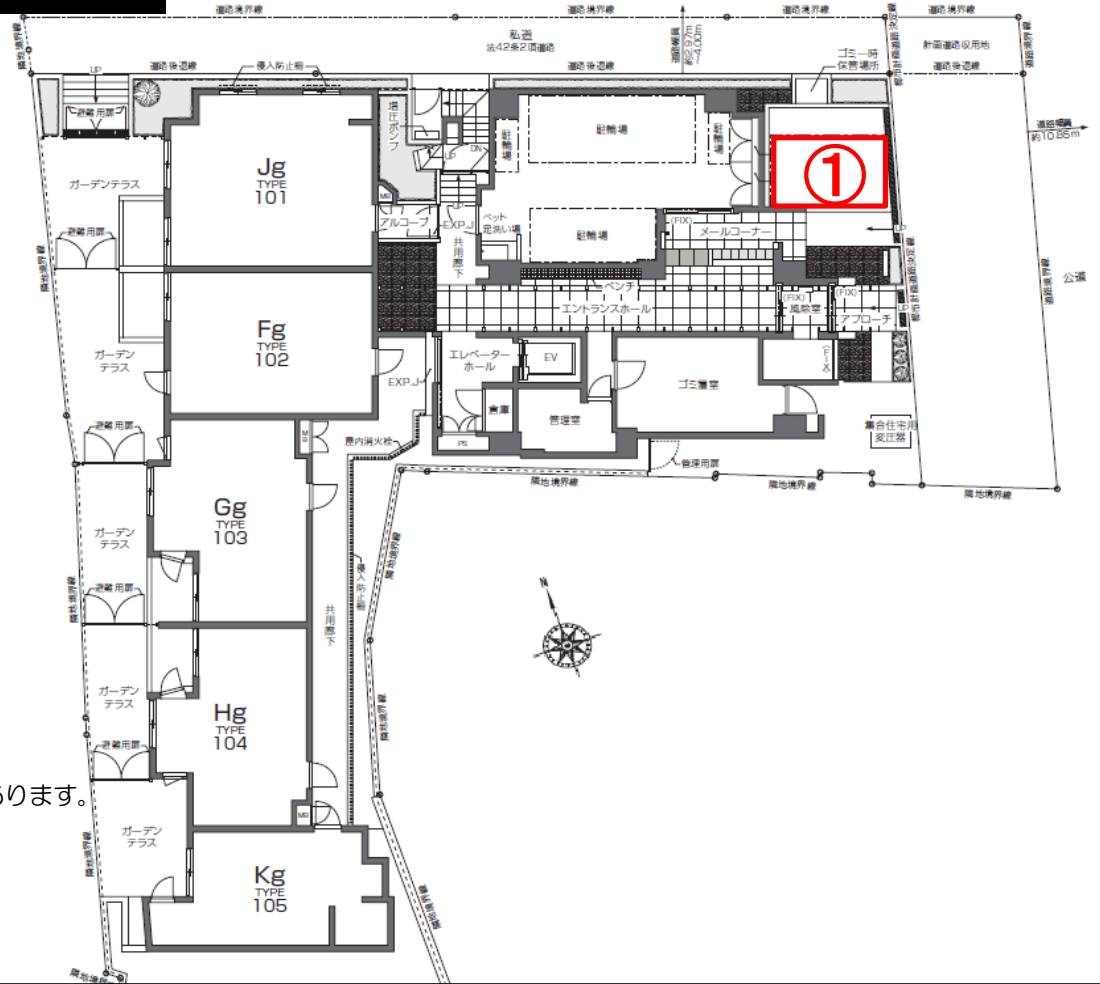

ZOOM新宿夏目坂 駐車場概要・配置図

住居表示 東京都新宿区若松町35番14号

最寄駅

都営地下鉄大江戸線「若松河田」駅 徒歩4分
都営地下鉄大江戸線「牛込柳町」駅 徒歩6分
東京メトロ東西線「早稲田」駅 徒歩7分

賃貸条件 敷金1ヶ月 礼金0ヶ月

使用可能時期 お問合せください

概要 平置き 1台

サイズ 全長4500mm×全幅2500mm×全高3000mm

契約期間 2年
※更新時に、事務手数料として10,000円＋消費税がかかります。

【必ずお読み下さい】

- ・駐車場の全幅寸法に、ドアミラーは含んでおりません。必ず折りたたんでください。折りたためない車両は上記寸法を満たしていても入庫できないことがあります。
- ・駐車場サイズ内の車でも、出入り口車路が狭いなど、その他事由により入庫できない場合があります。車検証確認後にお断りさせていただくこともございますので予めご了承ください。
- ・場所や時間帯によっては通行禁止等の道路もございますので、現地をご確認の上、交通ルールに従ってご利用下さい。
- ・図面と現況が異なる場合は現況優先と致します。

駐車場配置図

東京都知事(4)第86543号
(公社)全日本不動産協会(公社)不動産保証協会

〒180-0004
東京都武蔵野市吉祥寺本町1-33-5

- ◆内見・募集に関するお問合せ
  TEL: 0422-21-9100
- ◆申込・審査・契約に関するお問合せ
  TEL: 0422-67-7220
  FAX: 0422-21-7772

取引態様	手数料
媒介	借主: 100% 客付: 100%
物件NO	16518