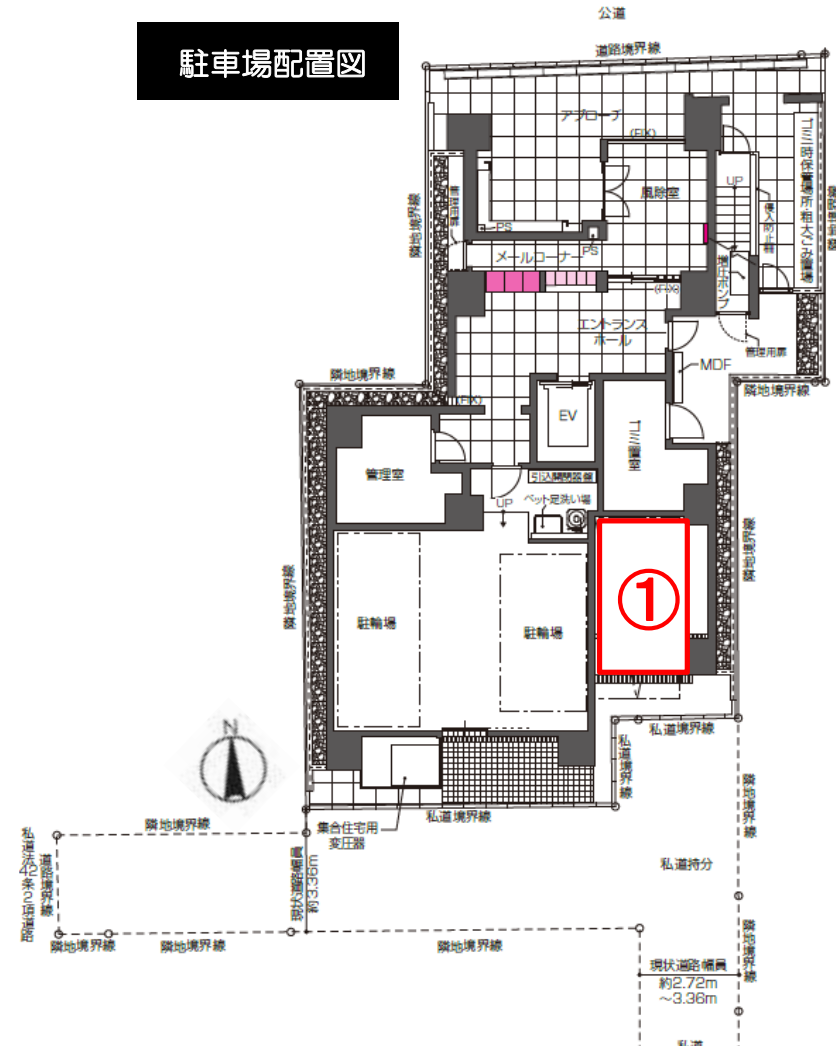

ZOOM東神田 駐車場概要・配置図

住居表示 東京都千代田区東神田二丁目4番8号

最寄駅

都営地下鉄新宿線「岩本町」駅 徒歩5分
東京メトロ日比谷線「秋葉原」駅 徒歩6分
JR山手線/京浜東北線/総武・中央線各駅停車、つくばエクスプレス「秋葉原」駅 徒歩8分
JR総武線快速「馬喰町」駅 徒歩6分

賃貸条件 敷金1ヶ月 礼金0ヶ月

使用可能時期 お問い合わせください

概要 平置き屋根有り 1台

サイズ 全長5000mm×全幅2300mm×全高2050mm

契約期間 2年
※更新時に、事務手数料として10,000円+消費税がかかります。

【必ずお読み下さい】

- ・駐車場の全幅寸法に、ドアミラーは含んでおりません。必ず折りたたんでください。折りたためない車両は上記寸法を満たしていても入庫できないことがあります。
- ・駐車場サイズ内の車でも、出入り口車路が狭いなど、その他事由により入庫できない場合があります。車検証確認後にお断りさせていただくこともございますので予めご了承ください。
- ・場所や時間帯によっては通行禁止等の道路もございますので、現地をご確認の上、交通ルールに従ってご利用下さい。
- ・図面と現況が異なる場合は現況優先と致します。

駐車場配置図

東京都知事(4)第86543号
(公社)全日本不動産協会 (公社)不動産保証協会

〒180-0004
東京都武蔵野市吉祥寺本町1-33-5

◆内見・募集に関するお問合せ
TEL : 0422-21-9100

◆申込・審査・契約に関するお問合せ
TEL : 0422-67-7220
FAX : 0422-21-7772

取引態様	手数料
媒介	借主：100% 客付：100%
物件NO	16513