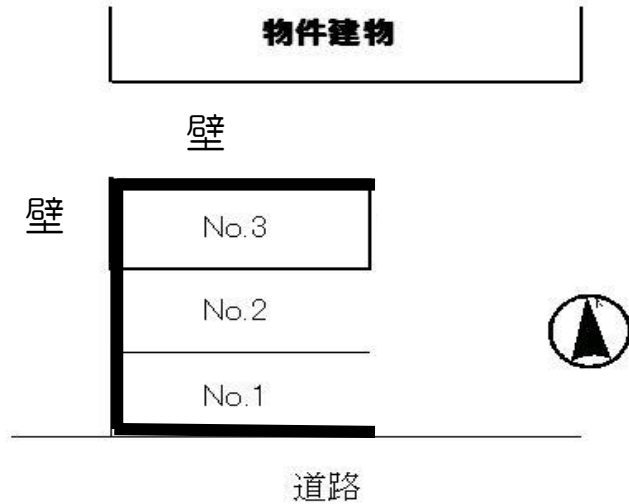

ワインベルソロ狛江 駐車場概要

住居表示 : 東京都狛江市東和泉1-25-22

最寄駅 : 小田急線「狛江」駅 徒歩4分

賃貸条件 : 敷金1ヶ月 礼金0ヶ月

空き状況 : お問い合わせください

概要 : 平置・屋根無

契約期間 : 2年

※更新時に、事務手数料として10,000円(別途消費税)がかかります。

基準
寸法

【必ずお読み下さい】

- ※駐車場の全幅寸法に、ドアミラーは含んでおりません。必ず折りたんでください。折りたためない車両は上記寸法を満たしていても入庫できないことがあります。
- ※駐車場サイズ内の車でも、出入り口車路が狭いなど、
その他事由により入庫できない場合があります。
 車検証確認後にお断りさせていただくこともございますので予めご了承ください。
- ※場所や時間帯によっては通行禁止等の道路もございますので、現地をご確認の上、交通ルールに従ってご利用下さい。
- ※図面と現況が異なる場合は現況優先と致します。