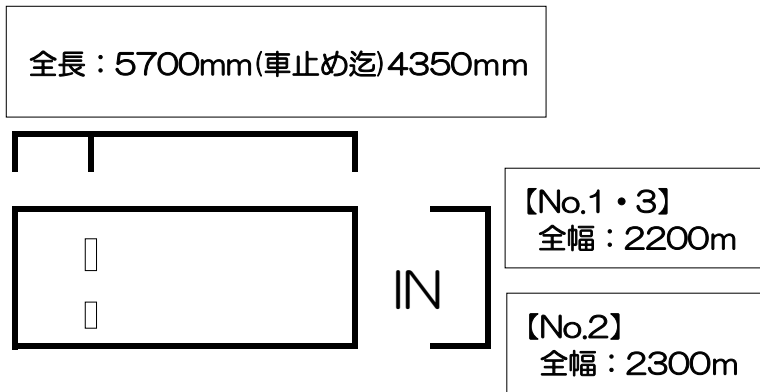

ワインベルソロ狛江 駐車場概要

住居表示 : 東京都狛江市東和泉1-25-22

最寄駅 : 小田急線「狛江」駅 徒歩4分

賃貸条件 : 敷金1ヶ月 礼金0ヶ月

空き状況 : お問い合わせください

概要 : 平置・屋根無

契約期間 : 2年

※更新時に、事務手数料として10,000円(別途消費税)がかかります。

基準
寸法

【必ずお読み下さい】

- ※駐車場の全幅寸法に、ドアミラーは含んでおりません。必ず折りたんでください。折りたためない車両は上記寸法を満たしていても入庫できないことがあります。
- ※駐車場サイズ内の車でも、出入り口車路が狭いなど、
その他事由により入庫できない場合があります。
 車検証確認後にお断りさせていただくこともございますので予めご了承ください。
- ※場所や時間帯によっては通行禁止等の道路もございますので、現地をご確認の上、交通ルールに従ってご利用下さい。
- ※図面と現況が異なる場合は現況優先と致します。